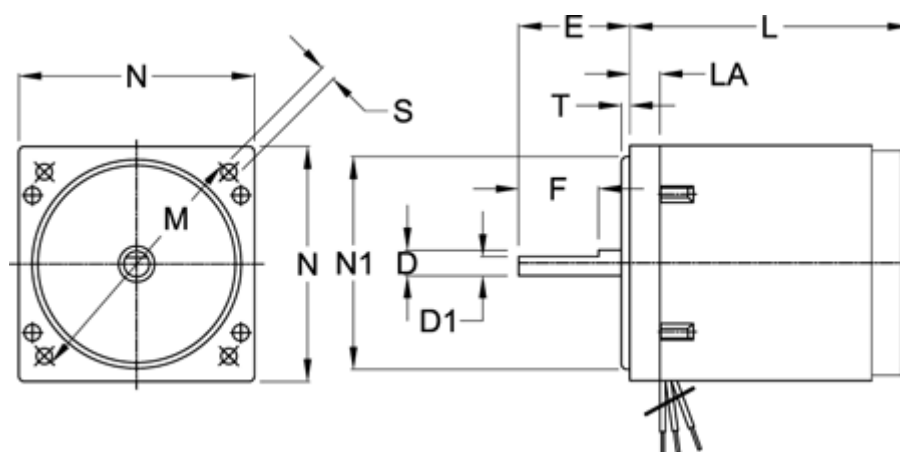

Varenummer: 721080025146
Beskrivelse: Induktionsmotor 8IN25S4C 25W
1250om 1x220-240V 50HZ glat aksel

Mål

D1 = 7	N1 Ø = 73
D Ø = 8	S = 4xØ5,5
E = 32	T = 2
F = 20	Vægt (kg) = 1.6
L = 85	
LA = 6.5	
M Ø = 94	
N = 80	